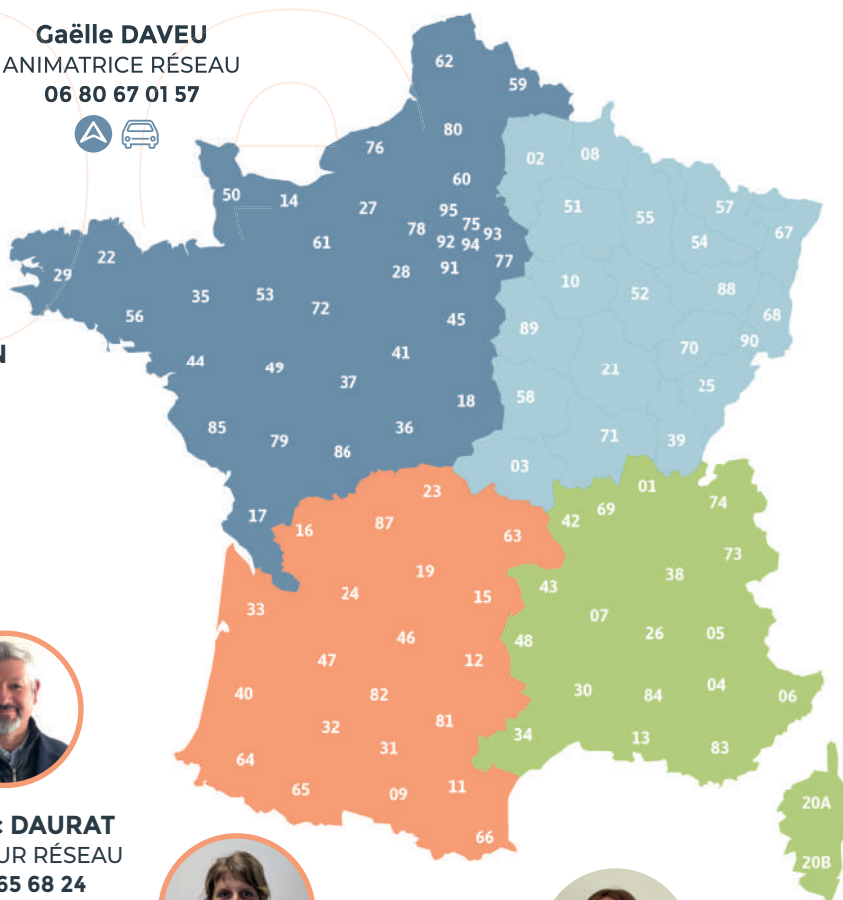

L'équipe commerciale.

(re)Découvrez les visages de celles et ceux qui traversent la France pour venir à votre rencontre et identifier vos besoins.

✉ secretariat@gainfrance.fr

- g.daveu@vacanceselect.com
- a.quettifall@vacanceselect.com
- y.depoux-mejean@vacanceselect.com
- v.dauboin@vacanceselect.com
- f.daurat@vacanceselect.com
- g.rocher@vacanceselect.com
- a.chamailard@vacanceselect.com
- j.elias@vacanceselect.com