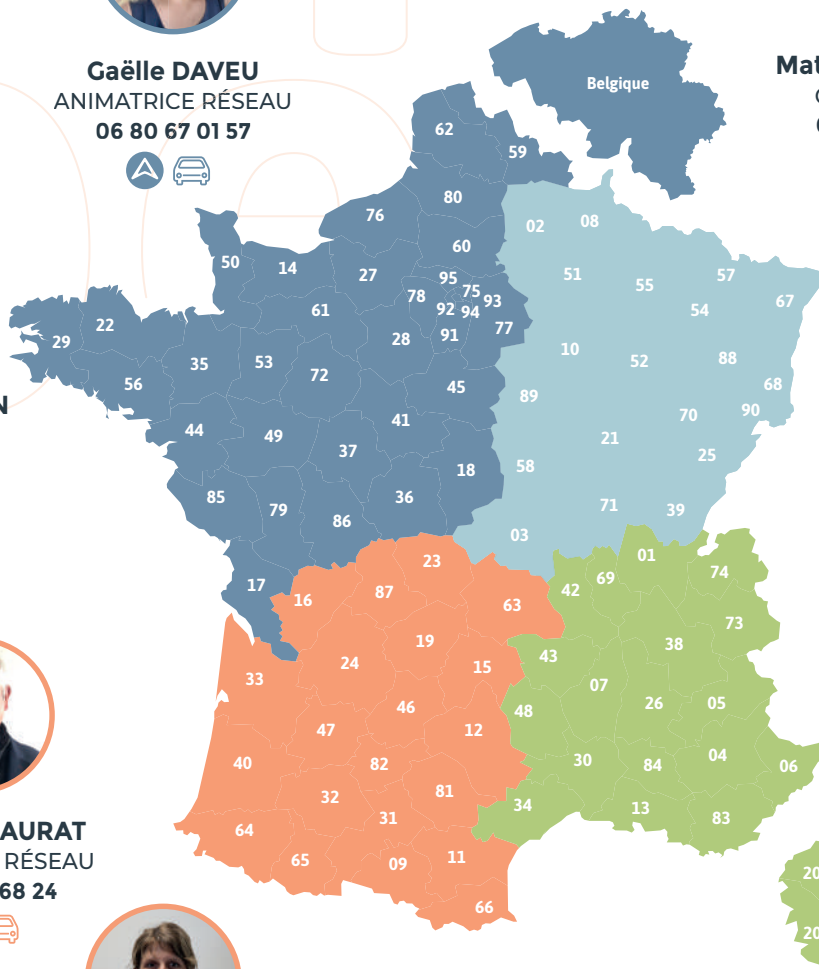

L'équipe commerciale.

(re)Découvrez les visages de celles et ceux qui traversent la France pour venir à votre rencontre et identifier vos besoins.

✉ secretariat@gainfrance.fr

Ils sont aussi joignables par mail !

- m.moussaoui@ecg.camp
- g.daveu@vacanceselect.com
- y.depoux-mejean@vacanceselect.com
- f.daurat@vacanceselect.com
- a.chamaillard@vacanceselect.com
- a.quettifall@vacanceselect.com
- v.dauboin@vacanceselect.com
- g.rocher@vacanceselect.com
- j.elias@vacanceselect.com