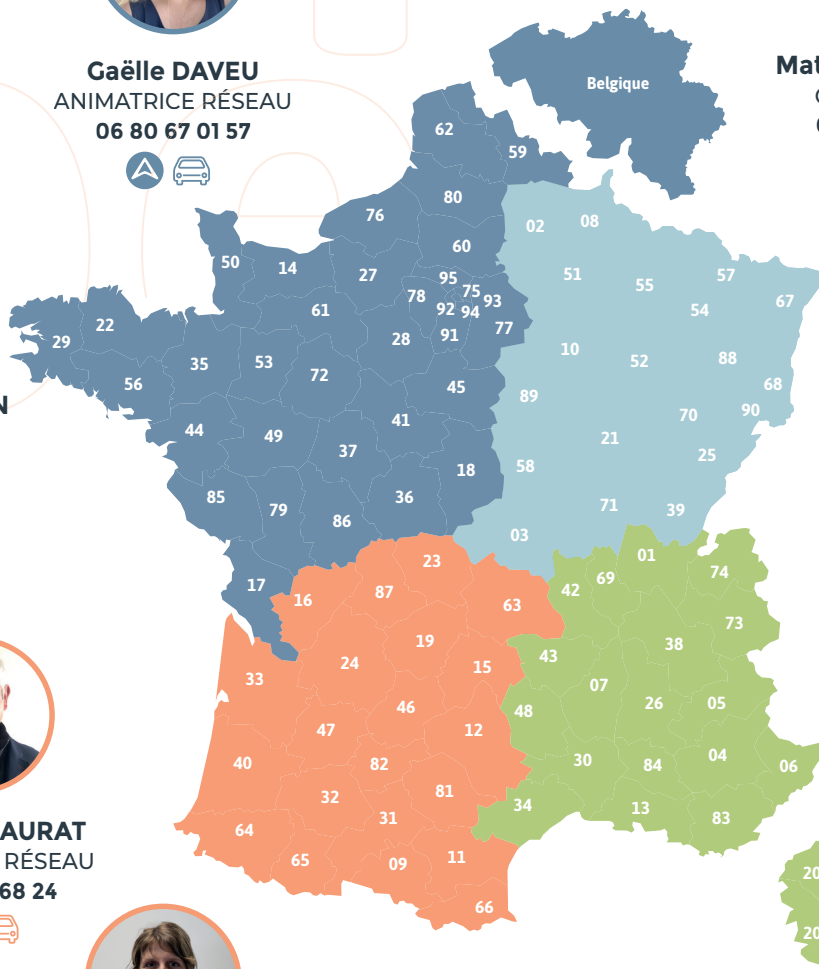

L'équipe commerciale.

(re)Découvrez les visages de celles et ceux qui traversent la France pour venir à votre rencontre et identifier vos besoins.

✉ secretariat@gainfrance.fr

Ils sont aussi joignables par mail !

- m.moussaoui@ecg.camp
- gaelledaveu@ecg.camp
- yohandepouxmejean@ecg.camp
- fredericdaurat@ecg.camp
- alicechamillard@ecg.camp
- alessandraquettifall@ecg.camp
- vincentdauboin@ecg.camp
- guillaumerocher@ecg.camp
- jessieelias@ecg.camp